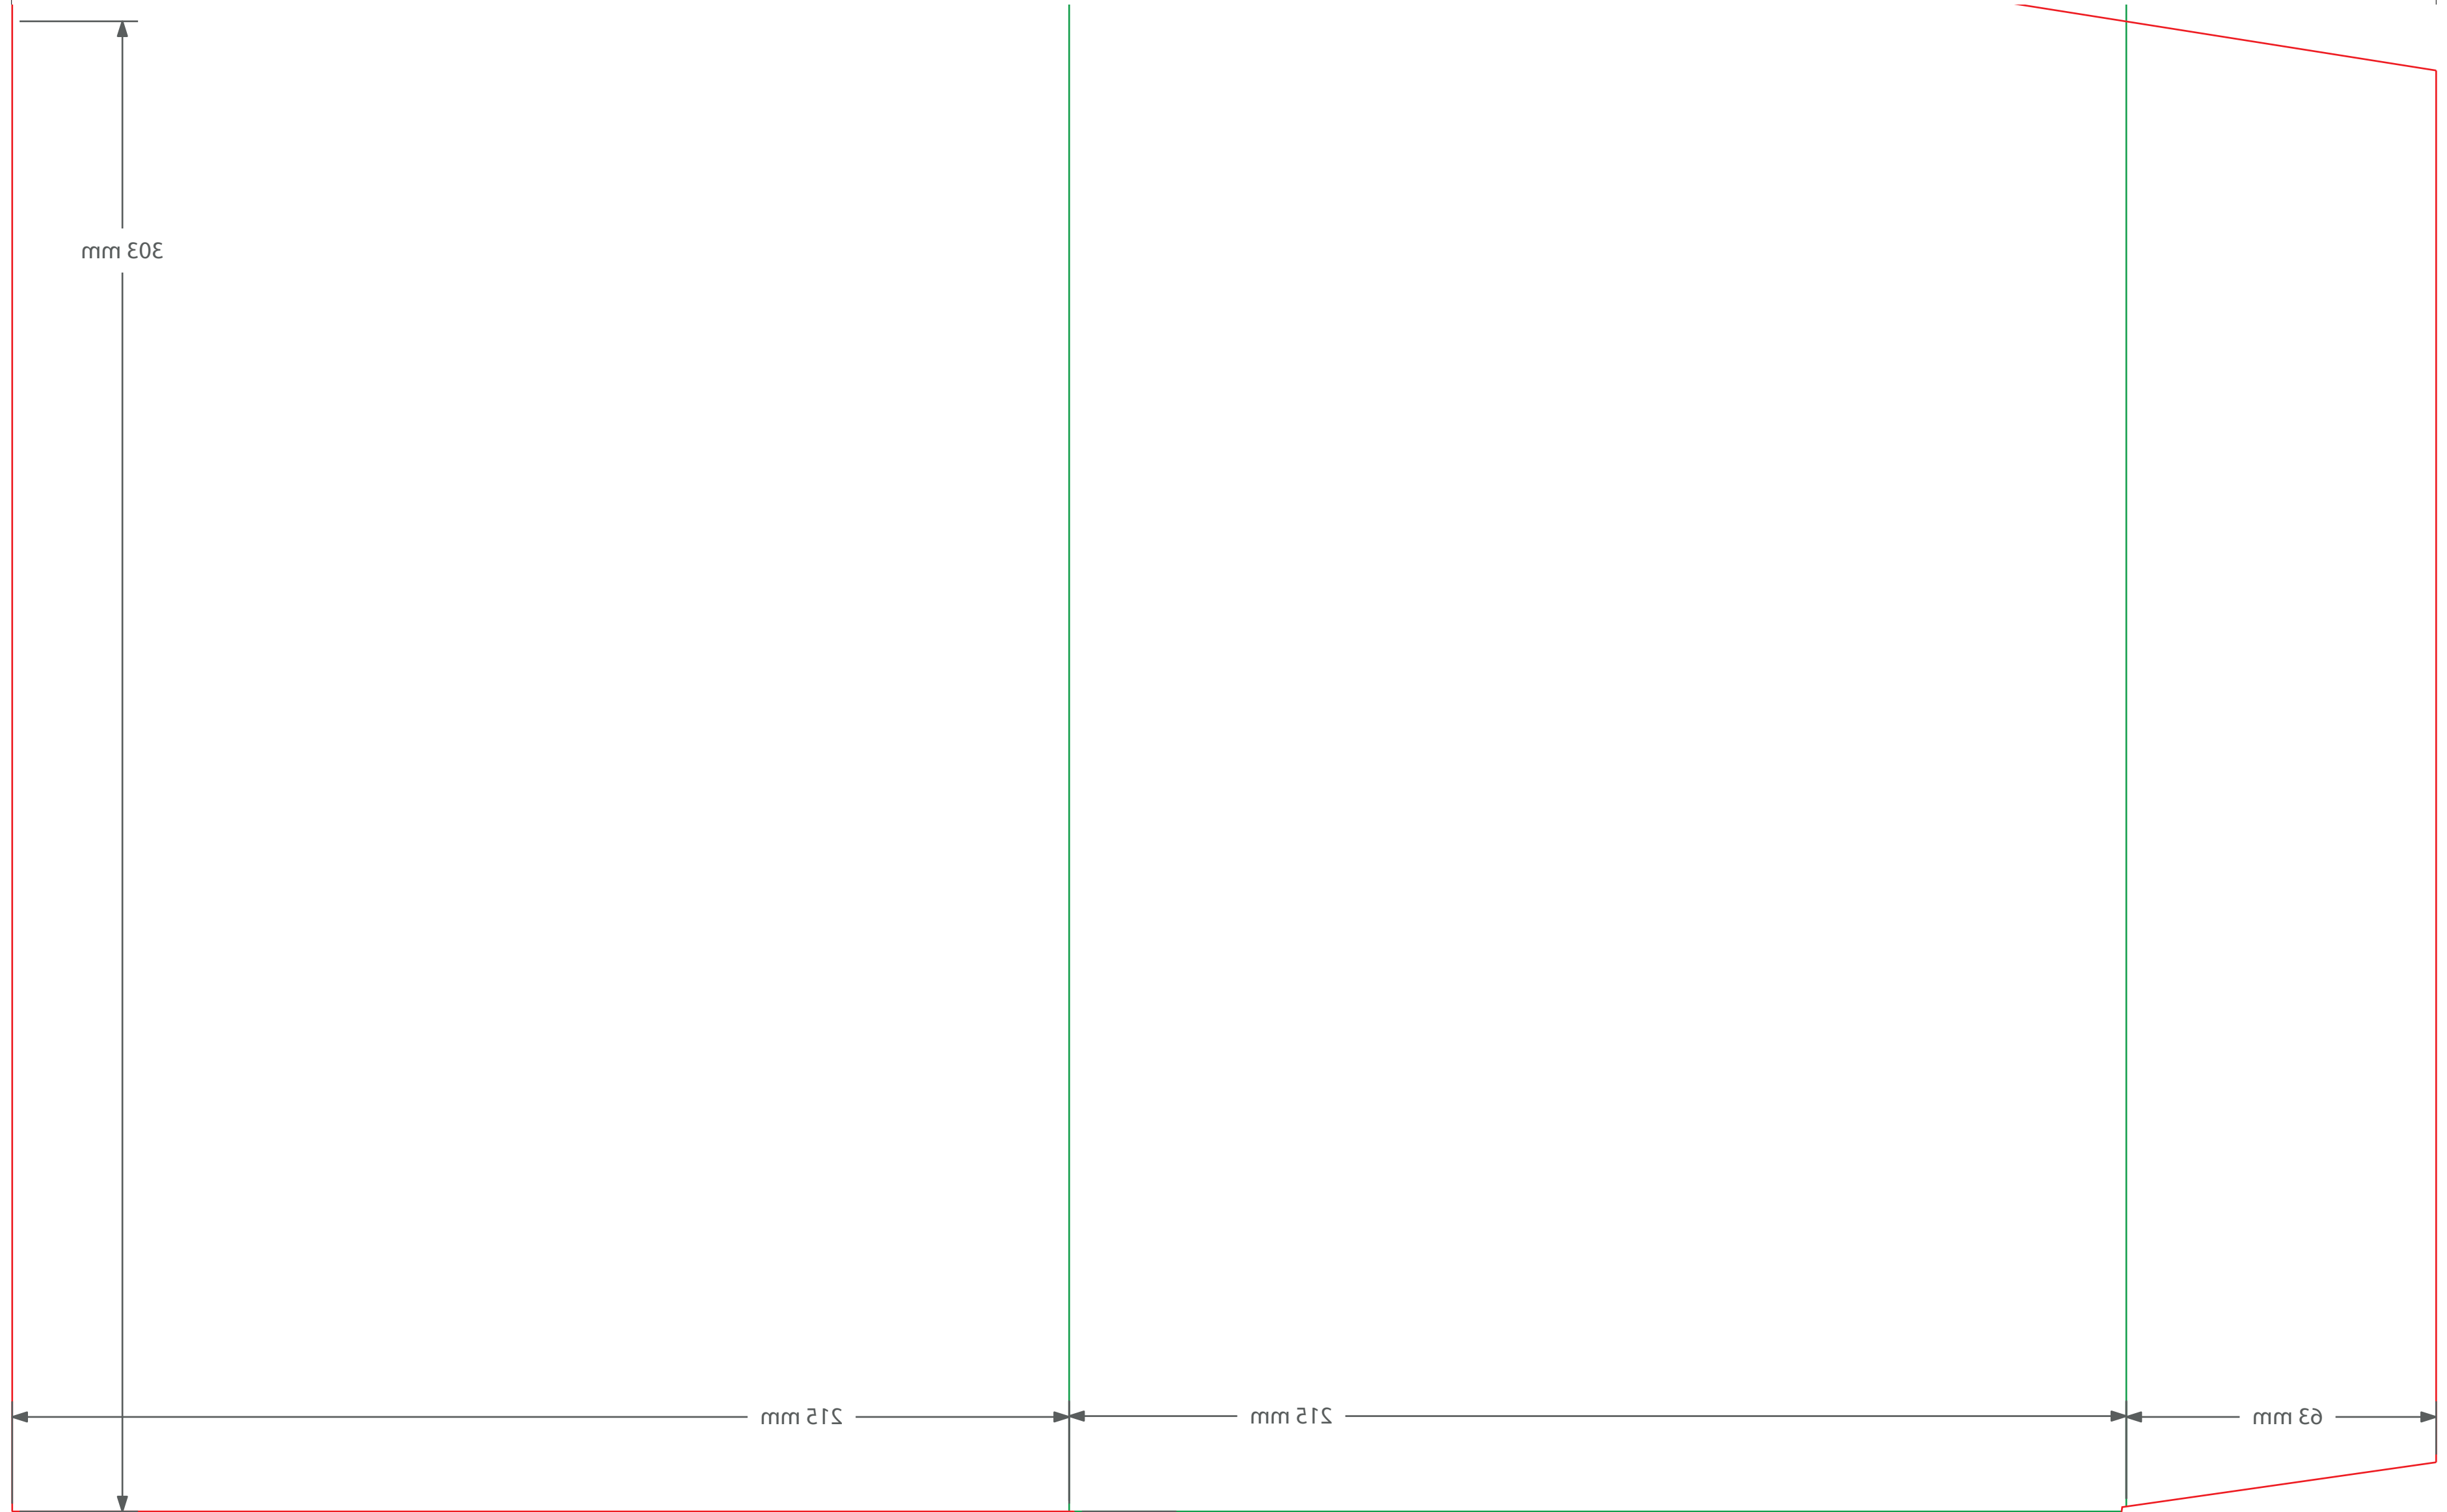

63 mm

215 mm

215 mm

303 mm

63 mm

**Form nr. 2A**  
Format 493x366 mm  
2x Visittkort slit i horisontal flapp

**Form nr. 2A**  
 Formst 493x366 mm  
 Sx Vittkort slit i horisontal fslpp